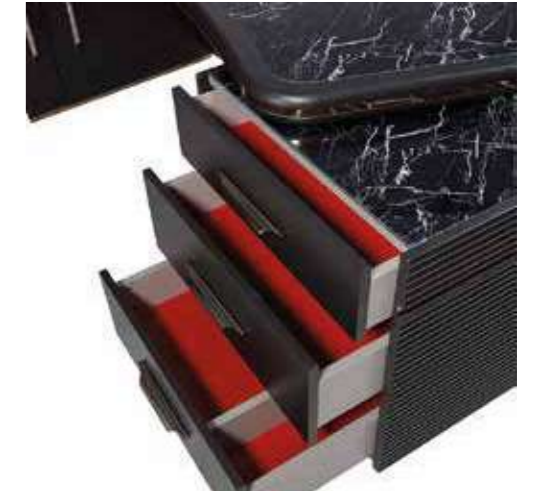

## Ürün Detayı

Product Detail

|  | Genişlik<br>Width | Derinlik<br>Depth | Yükseklik<br>Height |
|--|-------------------|-------------------|---------------------|
| Excelance Masa / Excelance Desk          | 300 cm            | 105 cm            | 78 cm               |
| Excelance Dolap / Excelance Cabinet      | 242 cm            | 60 cm             | 112 cm              |
| Excelance Etajer / Excelance Etagere     | 240 cm            | 75 cm             | 67 cm               |
| Excelance Sehpa / Excelance Coffee Table | 90 cm             | 90 cm             | 42 cm               |
| Excelance Ünite / Excelance Unit         | 362 cm            | 20 cm             | 230 cm              |