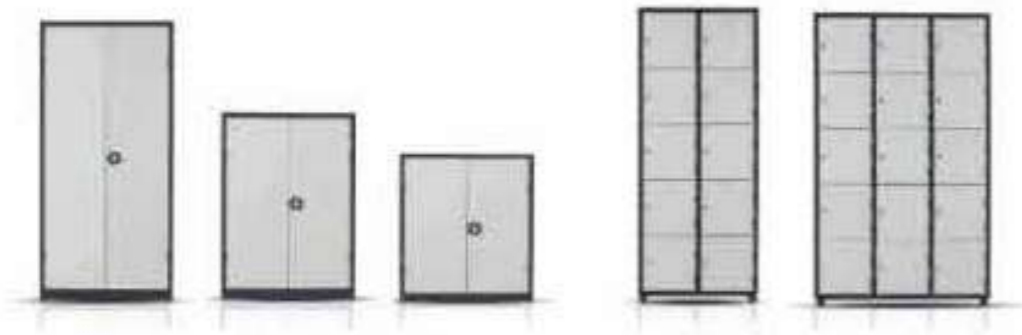

## Ürün Detayı Product Detail

|  | Genişlik<br>Width | Derinlik<br>Depth | Yükseklik<br>Height |
|--|-------------------|-------------------|---------------------|
| Pratik Konsol Tekli / Practical Single Console                         | 70 cm             | 47 cm             | 63 cm               |
| Pratik Konsol İkili / Practical Double Console                         | 142 cm            | 47 cm             | 63 cm               |
| Pratik Konsol 2'Li-Çift Yönlü / Practical Double Console-Two Way       | 142 cm            | 94 cm             | 63 cm               |
| Pratik Konsol Tekli-Çift Yönlü / Practical Single Console-Two Way      | 70 cm             | 94 cm             | 63 cm               |
| Pratik Konsol 2'Li Ek Modül / Practical Double Console-Additional Mod. | 210 cm            | 47 cm             | 63 cm               |
| Alfa Konsol Tekli / Alfa Single Console                                | 40 cm             | 47 cm             | 63 cm               |
| Alfa Konsol İkili / Alfa Double Console                                | 77 cm             | 47 cm             | 63 cm               |