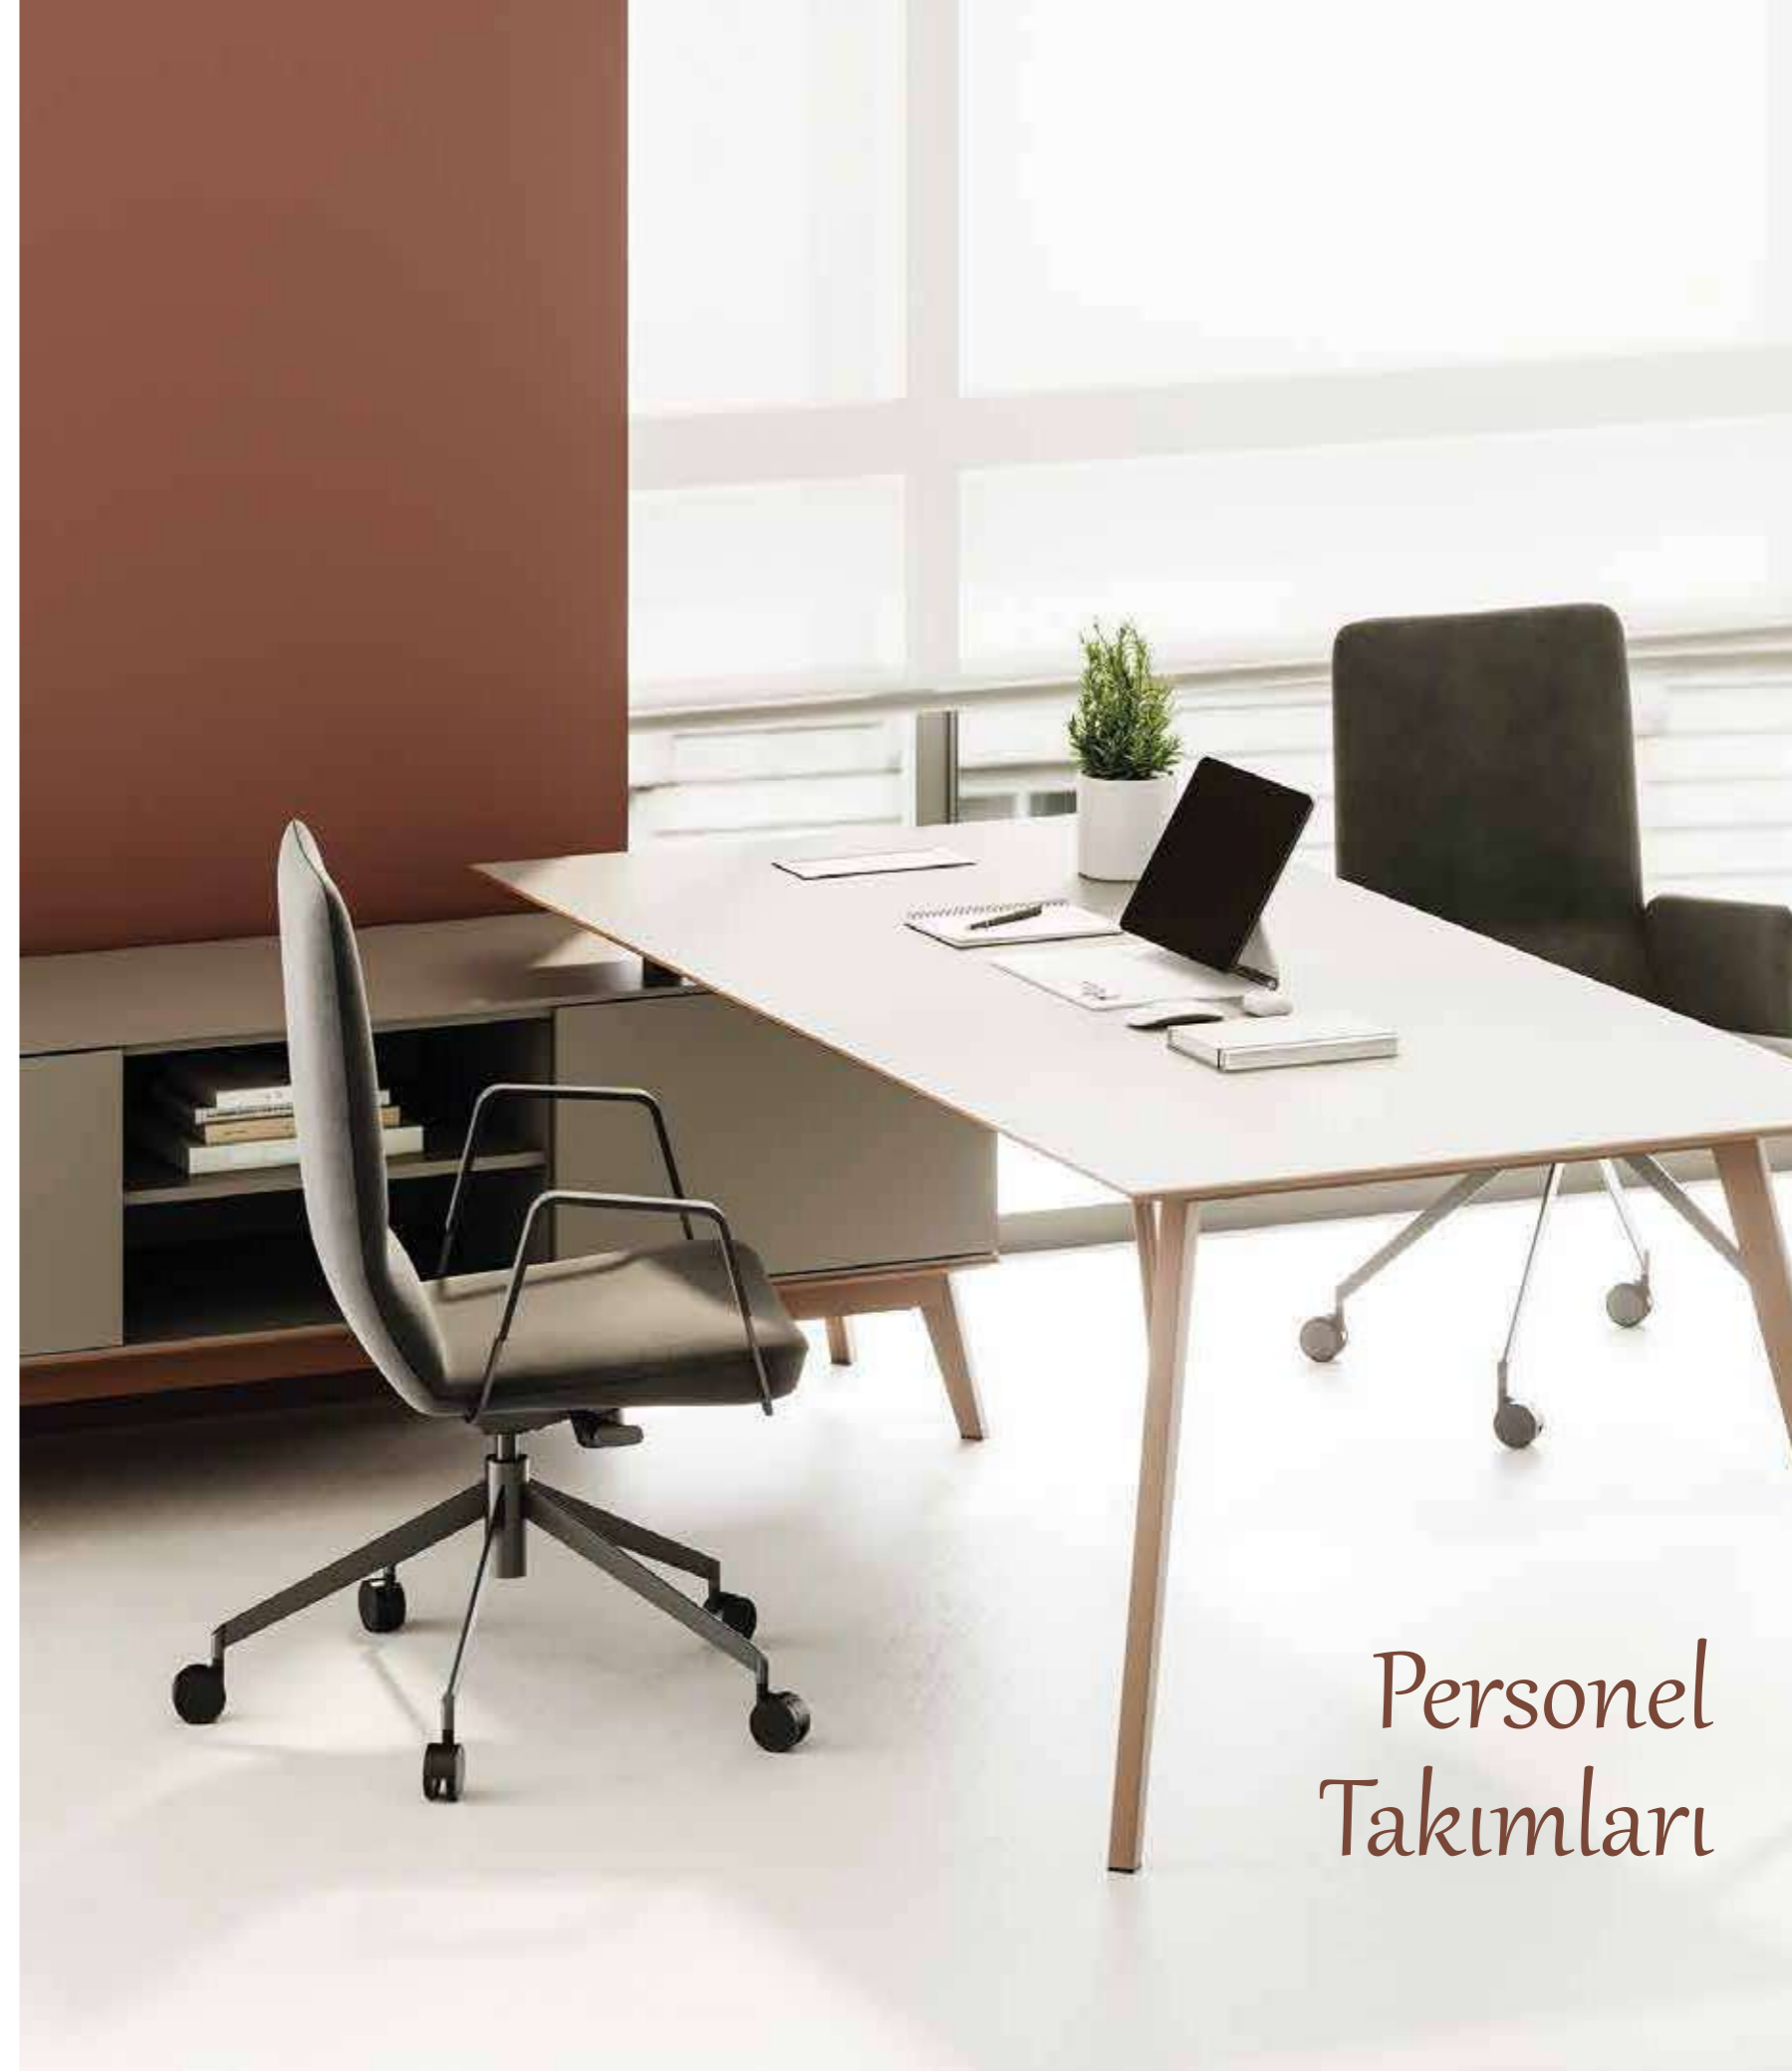

Ürün Detayı

Product Detail

	Genişlik Width	Derinlik Depth	Yükseklik Height
Enes Masa / Enes Desk	180 cm	85 cm	75 cm
Enes Masa / Enes Desk	200 cm	85 cm	75 cm
Enes Sehpa / Enes Coffee Table	70 cm	50 cm	45 cm
Enes Dolap / Enes Cabinet	180 cm	41 cm	90 cm
Enes Etajer / Enes Etagere	80 cm	55 cm	75 cm